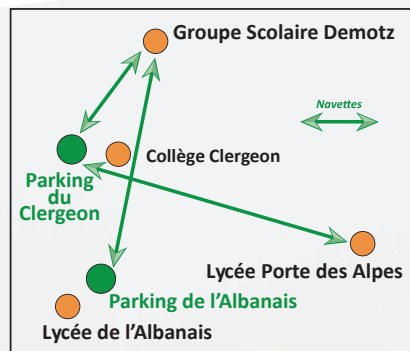

Des navettes reliant les parkings du Clergeon et de l'Albanais aux établissements scolaires sont à disposition le matin, le soir et le mercredi midi

Vers Groupe scolaire Demotz ..... départ voies 1 et 2  
Vers Lycée Porte des Alpes ..... départ voie 4

## Hauteville-sur-Fier

### ARRIVÉE ET DÉPART PARKING CLERGEON

Arrêt	Transporteur	MATIN		MATIN	
		LMMJV		LMMJV	
		Circuit	Arrivée 7:30	Circuit	Arrivée 8:45
LES GRANDS PRES	Bustours / Voyages Grillet	AS-32-00	7:15	—	—
LES ONGES	//	//	7:17	—	—
LE VERNAY	//	//	7:18	—	—
CHEF-LIEU	//	AS-32-02	7:21	AS-32-04	8:26
LA CHAMPAGNE	//	//	7:28	//	8:29
LA CROIX	//	//	7:24	//	8:25
LA GARE	//	AS-33-08	7:13	AS-33-02	7:55
HAUTEVILLETTE	Bustours	012	7:18	—	—
ARRIVÉE PARK. CLERGEON			7:35	8:45	

Arrêt	SOIR 15:45*				SOIR COLLÈGES 17:00				SOIR LYCÉES 17:50			
	LMJV				LMJV				LMJV			
	Transporteur	Circuit	Voie	Retour	Transporteur	Circuit	Voie	Retour	Transporteur	Circuit	Voie	Retour
DÉPART PARK. CLERGEON				15:45	17:00				17:50			
LES GRANDS PRES	—	—	—	—	Bustours / Voyages Grillet	AS-32-03	6	17:31	Bustours / Voyages Grillet	AS-32-05	6	18:22
LES ONGES	—	—	—	—	//	//	6	17:34	//	//	6	18:25
LE VERNAY	—	—	—	—	//	//	6	17:35	//	//	6	18:26
CHEF-LIEU	Bustours / Voyages Grillet	AS-32-09	6	16:07	//	//	6	17:14	//	//	6	18:03
LA CHAMPAGNE	//	//	6	16:10	//	AS-33-19	7	17:13	//	//	6	18:00
LA CROIX	//	//	6	16:06	//	//	7	17:15	//	//	6	18:01
LA GARE	//	AS-33-09	8	15:58	//	//	7	17:17	//	AS-33-11	7	18:06
HAUTEVILLETTE	—	—	—	—	Arrêt Chef-lieu	—	—	—	Bustours	212	18	18:03