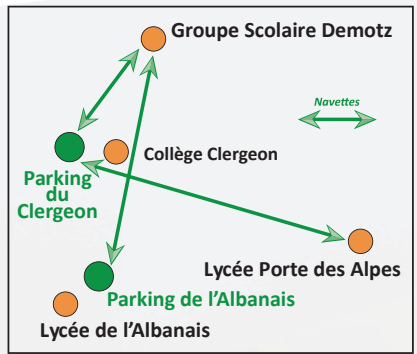

Des navettes reliant  
les parkings du Clergeon et de l'Albanais  
aux établissements scolaires  
sont à disposition  
le matin, le soir et le mercredi midi

Vers Groupe scolaire Demotz ..... départ voies 1 et 2  
Vers Lycée Porte des Alpes ..... départ voie 4

## Lornay

### ARRIVÉE ET DÉPART PARKING CLERGEON TRANSPORTEUR : ALBANAIS VOYAGES

Arrêt	MATIN		SOIR COLLÈGES 17:00			SOIR LYCÉES 17:50			MIDI 12:20		
	LMMJV		LMJV			LMJV			MERCREDI		
	Circuit	Arrivée 7:30	Circuit	Voie	Retour	Circuit	Voie	Retour	Circuit	Voie	Retour
DÉPART PARKING CLERGEON					17:00			17:50			12:20
LE COUER	AS-31-10	7:12	AS-31-21	4	17:21	AS-31-23	4	18:13	AS-31-19	4	12:50
CHEF-LIEU	//	7:14	//	4	17:22	//	4	18:15	//	4	12:52
PONTILLET	//	7:15	//	4	17:23	//	4	18:16	//	4	12:53
LE COMOZ	//	7:16	//	4	17:24	//	4	18:17	//	4	12:54
VERLEY	//	7:18	//	4	17:25	//	4	18:18	//	4	12:55
LA CURIELLE	//	7:20	//	4	17:26	//	4	18:20	//	4	12:56
LE CADET	//	7:24	//	4	17:27	//	4	18:22	//	4	12:58
ARRIVÉE PARKING CLERGEON		7:30									