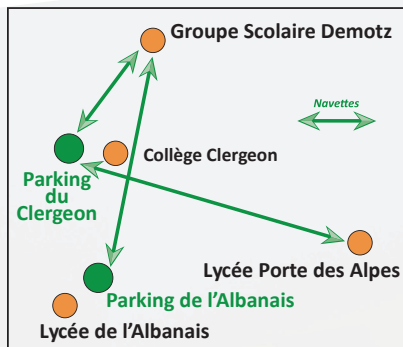

Des navettes reliant
les parkings du Clergeon et de l'Albanais
aux établissements scolaires
sont à disposition
le matin, le soir et le mercredi midi

Vers Groupe scolaire Demotz départ voies 1 et 2
Vers Lycée Porte des Alpes départ voie 4

Marcellaz Albanais

ARRIVEE ET DEPART PARKING CLERGEON

TRANSPORTEUR : BUSTOURS / VOYAGES GRILLET

Arrêt	MATIN LMMJV		MATIN LMMJV		SOIR 15:45*			SOIR COLLÈGES 17:00		
	Circuit	Arrivée 7:30	Circuit	Arrivée 8:45	Circuit	Voie	Retour	Circuit	Voie	Retour
DÉPART PARK. CLERGEON		—		—			15:45			17:00
JOUDRAIN	AS-33-06	7:15	—	—	—	—	—	AS-33-03	9	17:35
CROIX DE JOUDRAIN	"	7:16	AS-33-02	8:07	AS-33-09	8	16:09	"	9	17:36
LES PRAILLES	"	7:17	"	8:08	"	8	16:10	"	9	17:34
CHEF LIEU (anciennement La Fruitière)	"	7:18	AS-33-02	8:20	AS-33-09	8	16:20	"	9	17:37
LE FAUBOURG	"	7:20	"	8:21	"	8	16:22	"	9	17:38
CHEZ NANCHE	"	7:22	"	8:23	"	8	16:24	AS-33-15	8	17:20
ROUTE DE LA MOLIERE	AS-33-00	7:14	—	—	—	—	—	AS-33-03	9	17:23
LES VORGES	"	7:15	"	8:12	"	8	16:14	"	9	17:25
CHAUNU	"	7:16	"	8:14	"	8	16:15	"	9	17:27
GERMAGNY	"	7:18	"	8:16	"	8	16:17	"	9	17:30
LA RADIA	"	7:19	"	8:18	"	8	16:18	"	9	17:33
PEIGNAT	"	7:21	—	—	—	—	—	AS-33-15	8	17:24
CONTENTENAZ	"	7:23	—	—	—	—	—	"	8	17:26
CONTENTENAZ RUSTIQUE	"	7:24	—	—	—	—	—	"	8	17:27
FARAMAZ	AS-33-08	7:15	"	8:26	"	8	15:56	"	8	17:17
ARRIVÉE PARK. CLERGEON		7:30		8:45			—			—