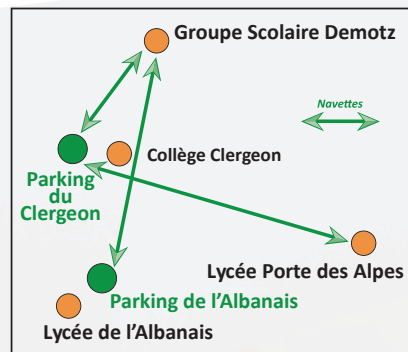

Des navettes reliant les parkings du Clergeon et de l'Albanais aux établissements scolaires sont à disposition le matin, le soir et le mercredi midi

Sales

Navettes
Parking Clergeon

- Groupe scolaire Demotz départ voies 1 et 2
- Lycée Porte des Alpes départ voie 4

ARRIVÉE ET DÉPART PARKING CLERGEON

TRANSPORTEUR : BUSTOURS / VOYAGES GRILLET

Arrêt	MATIN		MATIN		SOIR 15:45 (selon places disponibles)			SOIR COLLÈGES 17:00		
	Circuit	Arrivée 7:30	Circuit	Arrivée 8:45	LMJV			LMJV		
DÉPART PARK.CLERGEON		—		—			15:45			17:00
EXUEL	AS-32-02	7:29	AS-32-04	8:30	AS-32-09	6	16:11	AS-33-19	7	17:12
LE PESSEY	//	7:30	//	8:32	//	6	16:13	//	7	17:10
SUR LES HAUTINS	AS-32-00	7:24	//	8:33	AS-33-09	8	15:48	AS-33-15	8	17:08
LES GRUMILLONS	//	7:26	//	8:35	//	8	15:47	//	8	17:07
FARAMAZ	AS-33-08	7:15	AS-33-02	8:26	//	8	15:56	//	8	17:17
CHEF LIEU	//	7:21	//	8:31	//	8	15:51	//	8	17:11
CHARVAZ	//	7:24	//	8:32	//	8	15:50	//	8	17:10
PRES CARRES	//	7:23	//	8:32	//	8	15:49	//	8	17:09
CLARAFOND	AS-33-06	7:24	//	8:29	//	8	15:53	//	8	17:13
PROVONGES	AS-33-00	7:25	—	—	—	—	—	AS-33-03	9	17:05
ARRIVÉE PARK.CLERGEON		7:35		8:45			—			—

Arrêt	SOIR LYCÉES 17:50			MIDI COLLEGES LYCEES 11:15 (selon places disponibles)			MIDI COLLEGES LYCEES 12:20		
	Circuit	Voie	Retour	MERCREDI			MERCREDI		
DÉPART PARK.CLERGEON			17:50			11:15			12:20
EXUEL	AS-32-05	6	17:58	AS-32-07	6	11:38	AS-33-17	7	12:28
LE PESSEY	//	6	17:57	//	6	11:40	//	7	12:25
SUR LES HAUTINS	AS-33-11	7	17:57	AS-33-07	8	11:18	AS-33-13	8	12:26
LES GRUMILLONS	//	7	17:56	//	8	11:17	//	8	12:25
FARAMAZ	//	7	18:04	//	8	11:19	AS-33-13	8	12:40
CHEF LIEU	//	7	18:01	//	8	11:21	//	8	12:31
CHARVAZ	//	7	17:59	//	8	11:20	//	8	12:29
PRES CARRES	//	7	17:58	//	8	11:19	//	8	12:27
CLARAFOND	AS-33-11	7	18:03	//	8	11:23	//	8	12:33
PROVONGES	AS-33-05	8	17:54	—	—	—	AS-33-01	9	12:25