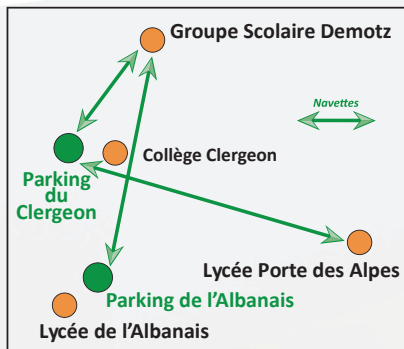

Des navettes reliant
les parkings du Clergeon et de l'Albanais
aux établissements scolaires
sont à disposition
le matin, le soir et le mercredi midi

Vers Groupe scolaire Demotz départ voies 1 et 2
Vers Lycée Porte des Alpes départ voie 4

Val de Fier

ARRIVÉE ET DÉPART PARKING CLERGEON

TRANSPORTEUR : ALBANAIS VOYAGES

Arrêt	MATIN		MATIN	
	LMMJV		LMMJV	
	Circuit	Arrivée 7:30	Circuit	Arrivée 8:45
ST ANDRÉ	AS-31-10	7:09	AS-31-06	8:16
MAIRIE	//	7:07	//	8:17
SION	AS-31-08	7:13	//	8:18
LA RAVOIRE	//	7:15	//	8:20
ARRIVÉE PARK. CLERGEON		7:30		8:45

Arrêt	SOIR LYCÉES 15:45*			SOIR COLLÈGES 17:00			SOIR LYCÉES 17:50		
	LMJV			LMJV			LMJV		
	Circuit	Voie	Retour	Circuit	Voie	Retour	Circuit	Voie	Retour
DÉPART PARK. CLERGEON			15:45			17:00			17:50
ST ANDRÉ	AS-31-13	3	16:07	AS-31-21	4	17:19	AS-31-23	4	18:10
MAIRIE	//	3	16:06	//	4	17:18	//	4	18:08
SION	//	3	16:05	//	4	17:17	//	4	18:06
LA RAVOIRE	//	3	16:03	//	4	17:15	//	4	18:04

* Selon les places disponibles

Arrêt	MIDI COLLÈGES ET LYCÉES 11:15*			MIDI COLLÈGES ET LYCÉES 12:20		
	MERCREDI			MERCREDI		
	Circuit	Voie	Retour	Circuit	Voie	Retour
DÉPART PARK. CLERGEON			11:15			12:20
ST ANDRÉ	AS-31-11	3	11:37	AS-31-19	4	12:47
MAIRIE	//	3	11:36	//	4	12:46
SION	//	3	11:34	//	4	12:44
LA RAVOIRE	//	3	11:32	//	4	12:41