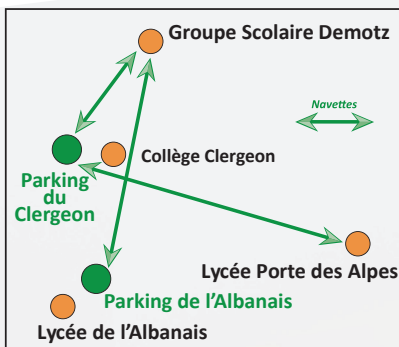

Des navettes reliant  
les parkings du Clergeon et de l'Albanais  
sont à disposition  
le matin, le soir et le mercredi midi

Vers Groupe scolaire Demotz ..... départ voies 1 et 2  
Vers Lycée Porte des Alpes ..... départ voie 4

### ARRIVÉE ET DÉPART PARKING CLERGEON

Arrêt	MATIN LMMJV		MATIN LMMJV	
	Circuit	Arrivée 7:30	Circuit	Arrivée 8:40
VERS LE NANT	AS-31-08	7:17	AS-31-06	8:21
VORGEAN	//	7:18	//	8:22
EGLISE	AS-31-04	7:15	//	8:23
ANCIEN CHEF LIEU	//	7:16	//	8:25
VERS COPPET	//	7:20	//	8:29
SOUS LA VILLE	AS-31-02	7:17	//	8:26
LES MARAIS	//	7:19	//	8:27
MERLUZ	//	7:14	AS-32-04**	8:16
VERLIOZ	//	7:15	//	8:17
BURNEL	//	7:08	//	8:20
BURNEL-ANCIENNE ECOLE	//	7:09	//	8:21
CHITRY	//	7:11	—	—
ARRIVÉE PARK. CLERGEON		07:30		08:40

TRANSPORTEUR :  
ALBANAIS VOYAGES

Arrêt	SOIR 15:45*			SOIR COLLÈGES 17:00			SOIR LYCÉES 17:50		
	Circuit	Voie	Retour	Circuit	Voie	Retour	Circuit	Voie	Retour
DÉPART PARK. CLERGEON			15:45			17:00			17:50
VERS LE NANT	AS-31-13	3	16:02	AS-31-21	4	17:13	AS-31-23	4	18:03
VORGEAN	//	3	16:01	//	4	17:12	//	4	18:02
EGLISE	//	3	15:59	AS-31-17	3	17:22	AS-31-09	5	18:05
ANCIEN CHEF LIEU	AS-32-09**	6	15:56	//	3	17:10	//	5	18:03
VERS COPPET	AS-31-13	3	15:52	AS-31-07	5	17:07	//	5	17:58
SOUS LA VILLE	AS-32-09**	6	15:54	//	5	17:10	//	5	18:01
LES MARAIS	//	6	15:53	//	5	17:09	//	5	18:00
MERLUZ	AS-31-13	3	15:57	//	5	17:12	//	5	18:08
VERLIOZ	//	3	15:56	//	5	17:11	//	5	18:07
BURNEL	AS-32-09**	6	16:00	//	5	17:20	//	5	18:15
BURNEL-ANCIENNE ECOLE	//	6	16:01	//	5	17:18	//	5	18:13
CHITRY	—	—	—	//	5	17:16	//	5	18:11

\* Selon les places disponibles.

\*\* Transporteur : Bustours / Voyages Grillet

Des navettes reliant  
les parkings du Clergeon et de l'Albanais  
aux établissements scolaires  
sont à disposition  
le matin, le soir et le mercredi midi