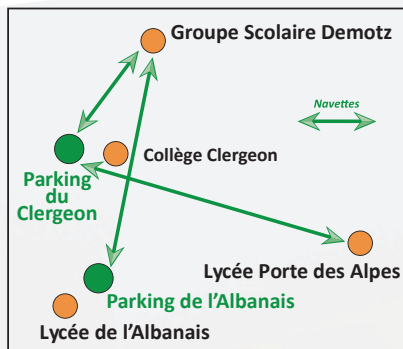

Des navettes reliant  
les parkings du Clergeon et de l'Albanais  
sont à disposition  
le matin, le soir et le mercredi midi

Vers Groupe scolaire Demotz ..... départ voies 1 et 2  
Vers Lycée Porte des Alpes ..... départ voie 4

## Vallières

Tournez SVP

### ARRIVÉE ET DÉPART PARKING CLERGEON

Arrêt	MATIN LMMJV		MATIN LMMJV	
	Circuit	Arrivée 7:30	Circuit	Arrivée 8:40
VERS LE NANT	AS-31-08	7:17	AS-31-06	8:21
VORGEAN	//	7:18	//	8:22
EGLISE	AS-31-04	7:15	//	8:23
ANCIEN CHEF LIEU	//	7:16	//	8:25
VERS COPPET	//	7:20	//	8:29
SOUS LA VILLE	AS-31-02	7:17	//	8:26
LES MARAIS	//	7:19	//	8:27
MERLUZ	//	7:14	AS-32-04**	8:16
VERLIOZ	//	7:15	//	8:17
BURNEL	//	7:08	//	8:20
BURNEL-ANCIENNE ECOLE	//	7:09	//	8:21
CHITRY	//	7:11	—	—
ARRIVÉE PARK. CLERGEON		07:30		08:40

\* Selon les places disponibles.

\*\* Transporteur : Bustours / Voyages Grillet

Des navettes reliant  
les parkings du Clergeon et de l'Albanais  
aux établissements scolaires  
sont à disposition  
le matin, le soir et le mercredi midi