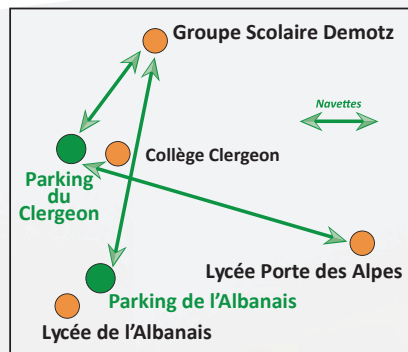

Des navettes reliant les parkings du Clergeon et de l'Albanais aux établissements scolaires sont à disposition le matin, le soir et le mercredi midi

Vers Groupe scolaire Demotz ..... départ voies 1 et 2  
Vers Lycée Porte des Alpes ..... départ voie 4

## Vaulx

Tournez SVP

VERS LE COLLEGE DE POISY		MATIN		SOIR 16:45		MIDI 12:15	
		LMMJV 7h45		LMJV		MERCREDI	
Arrêt	Transporteur	Circuit	Arrivée 7h30	Circuit	Retour	Circuit	Retour
DÉPART PARK. POISY					16:45		12:15
LE BIOLLEY	Bustours / Voyages Grillet	AS-32-06	07:09	AS-32-11	17:04	AS-32-13	12:34
VIEUX VILLAGE	//	//	07:12	//	17:16	//	12:46
BEULAZ	//	//	07:13	//	17:14	//	12:44
LAGNAT	//	//	07:16	//	17:12	//	12:42
BELLOSSY BAS	//	//	07:19	//	17:10	//	12:40
BELLOSSY HAUT	//	//	07:20	//	17:09	//	12:39
CHEF LIEU BAS	//	//	07:23	//	17:06	//	12:36
MORNAZ HAUT	//	//	07:26	//	17:00	//	12:30
MORNAZ BAS	//	//	07:27	//	16:59	//	12:29
ARRIVÉE PARK. POISY			7:45		—		—