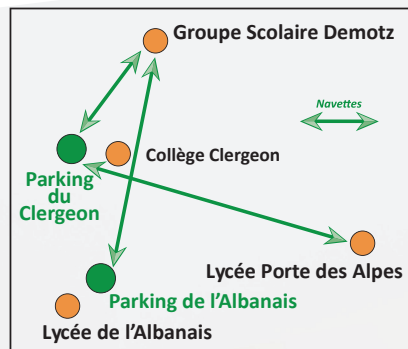

Des navettes reliant
les parkings du Clergeon et de l'Albanais
aux établissements scolaires
sont à disposition
le matin, le soir et le mercredi midi

Veronnex

Navettes
Parking Clergeon
Navettes
Parking Albanais

Vers Groupe scolaire Demotz départ voie 1 et 2
Vers Lycée Porte des Alpes départ voie 4
Vers Groupe scolaire Demotzdépart voie 13, 14 et 15

Arrêt	Transporteur	Circuit	MATIN	SOIR COLLÈGES 17:00			
			LMMJV	LMJV			
Arrivée 7:30	Transporteur	Circuit	Voie	Retour	Voie	Retour	Voie
DÉPART PARK. CLERGEON			—				17:00
LES CONTAMINES	APS	001	7:15	APS	101	11	17:17
MAISON DE TERRE	//	//	7:16	//	//	11	17:16
CHEF-LIEU	//	002	7:15	//	102	10	17:13
MOULIN DE GERBAZ	//	//	7:18	//	//	10	17:14
ARRIVÉE PARK. CLERGEON			7:30				—

Arrêt	Transporteur	SOIR LYCÉES 17:50			MIDI COLLÈGES ET LYCÉES 12:20			
		LMJV			MERCREDI			
Circuit	Voie	Retour	Transporteur	Circuit	Voie	Retour	Voie	
DÉPART PARK. CLERGEON				17:50				12:20
MAISON DE TERRE	APS	202	11	18:08	APS	301	11	12:33
LES CONTAMINES <i>Seul arrêt pris en charge au parking Albanais à 17h50</i>	Voyages Grillet	205-203	8	18:00	//	//	11	12:35

Arrêt	Transporteur	SOIR LYCÉES 17:50			MIDI COLLÈGES ET LYCÉES 12:20		
		LMJV			MERCREDI		
Circuit	Voie	Retour	Circuit	Voie	Retour	Voie	
DÉPART PARK. CLERGEON			17:50	DÉPART PARKING ALBANAIS		12:20	
CHEF LIEU	APS	202	11 18:11	302	11	12:38	
MOULIN DE GERBAZ	//	//	11 18:06	//	11	12:31	