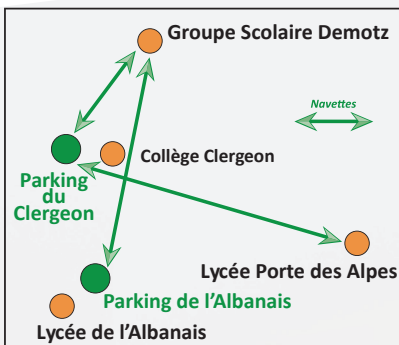

Des navettes reliant
les parkings du Clergeon et de l'Albanais
aux établissements scolaires
sont à disposition
le matin, le soir et le mercredi midi

Vers Groupe scolaire Demotz départ voies 1 et 2
Vers Lycée Porte des Alpes départ voie 4

Crempigny-Bonneguête

COLLEGES ET LYCEES : ARRIVEE ET DEPART PARKING CLERGEON

TRANSPORTEUR : APS

Arrêt	MATIN		SOIR COLLÈGES 17:00			SOIR LYCÉES 17:50			MIDI COLLÈGES ET LYCÉES 12:20		
	LMMJV		LMJV			LMJV			MERCREDI		
	Circuit	Arrivée 7:30	Circuit	Voie	Retour	Circuit	Voie	Retour	Circuit	Voie	Retour
DÉPART PARKING CLERGEON					17:20			17:50			12:20
CHEF-LIEU	001	7:03	101	11	17:27	202	11	18:22	301	11	12:45
PRÉ SERVIN	//	7:08	//	11	17:25	//	11	18:20	//	11	12:43
ARRIVÉE PARKING CLERGEON		7:30									

PRIMAIRES : ARRIVEE ET DEPART CREMPIGNY-BONNEGUETE

TRANSPORTEUR : APS

Arrêt	Circuit	MATIN	SOIR
		LMMJV	LMJV
		Arrivée 8:20	Départ 16:30
CHEF-LIEU	501	7:52	16:38
BELLEFONTAINE	//	7:55	16:41
CHAINEX	//	8:01	16:47
LA CHAPELLE	//	8:04	16:50
BONNEGUÊTE	//	8:06	16:52
PRÉ SERVIN	//	8:07	16:35
ARRIVÉE DÉPART ÉCOLE MONTLOUP		8:20	16:30